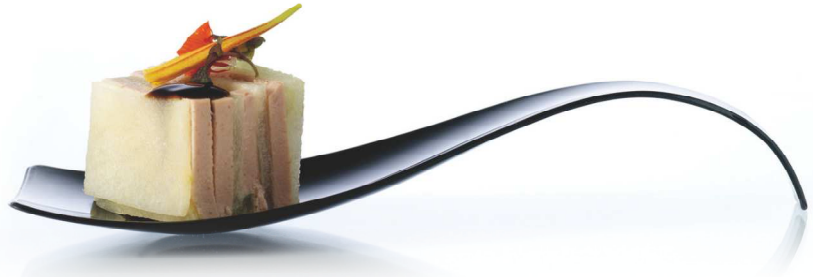

CATERING WARE

VAJILLA DE CATERING

wave
CATERING SYSTEM

registered designs

Item	in.	h
769	4¾"x1½"	¾"