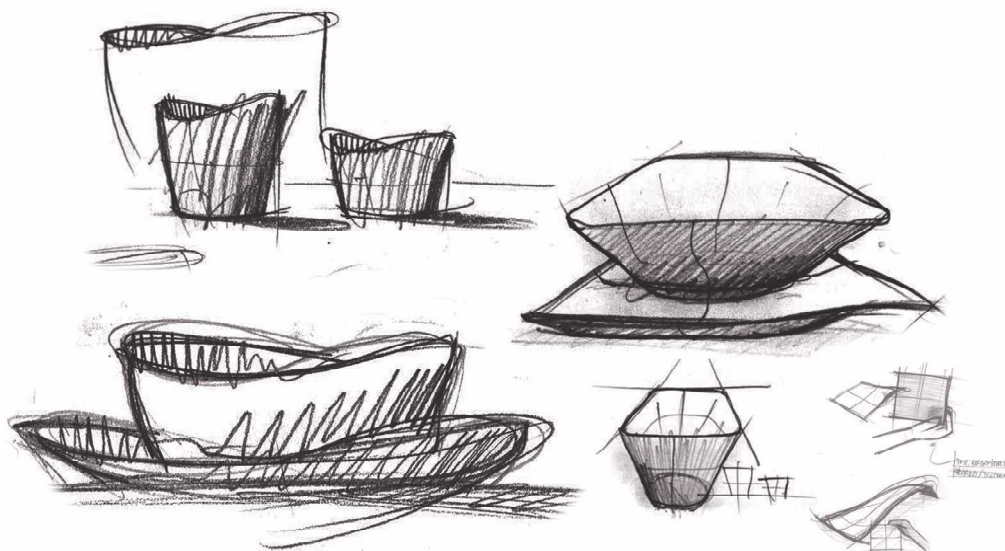

wave
CATERING SYSTEM
nature
catering system

CATERING WARE

VAJILLA CATERING

Modern, innovative and highly attractive catering ware ... these are the key features of the NATURE and WAVE Catering system by Araven. Products with a carefully-studied design and excellent aesthetic finish in line with the very latest cuisine trends in the catering sector. Made of high-density polystyrene (PS). 100% recyclable; material with an excellent aspect, shine and surface finish characteristic of a top-class catering service.

The range is presented in three colour proposals: transparent, white and black. Each piece achieves a perfect balance with the food it displays offering an impeccable presentation that will highlight the originality of the most avant-garde culinary creations.

Suitably dimensioned to taste food in one or two mouthfuls; their rounded shapes allow access to all of their contents.

Ergonomic and versatile, the items in the range offer numerous possibilities for combining colors and shapes (glass fits on to plate so that both can be held in one hand. Small flat plate with deep flat plate...).

Easy stacking to optimize empty spaces, in whole product family.

Modernas, innovadoras y atractivas...así son las vajillas de catering NATURE y WAVE Catering System de Araven. Un producto de cuidado diseño y acabado estético excelente siguiendo las últimas tendencias de cocina en el sector de catering. Fabricado en Poliestireno de alta densidad (PS). 100 % reciclable, material de excelente presencia, brillo y acabado superficial propio de un servicio de catering de alta gama.

Se presenta la gama en tres propuestas de color: transparente, blanco y negro. La pieza y el alimento en la exposición se complementan encontrando un equilibrio entre las dos para conseguir una impecable presentación con la que resaltar la originalidad de las creaciones culinarias más vanguardistas.

Por su capacidad el alimento se puede degustar en uno o dos bocados y sus formas redondeadas permiten acceder a la totalidad de su contenido.

Ergonómica y versátil las piezas de la gama permiten múltiples combinaciones de color y forma (encaje del vaso sobre el plato con el fin de sujetar los dos elementos en una sola mano. El platillo plano con platillo hondo ...).

Fácil apilamiento para optimizar el espacio en vacío en toda la familia.

PS

Polystyrene
-4°F+176°F